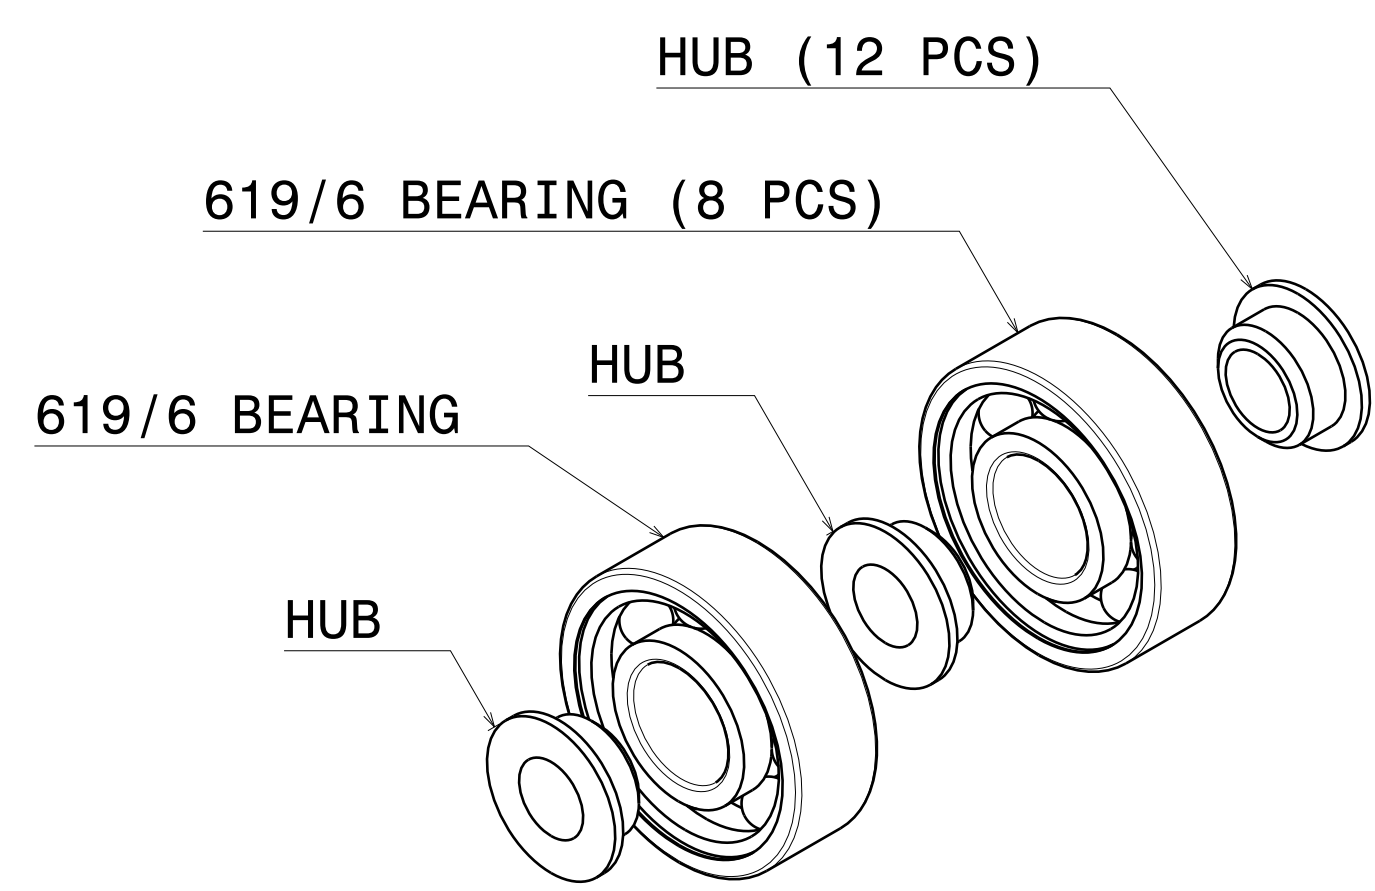

Ø 200mm x 65-80mm SPOOL

1

2

3

4

5

6